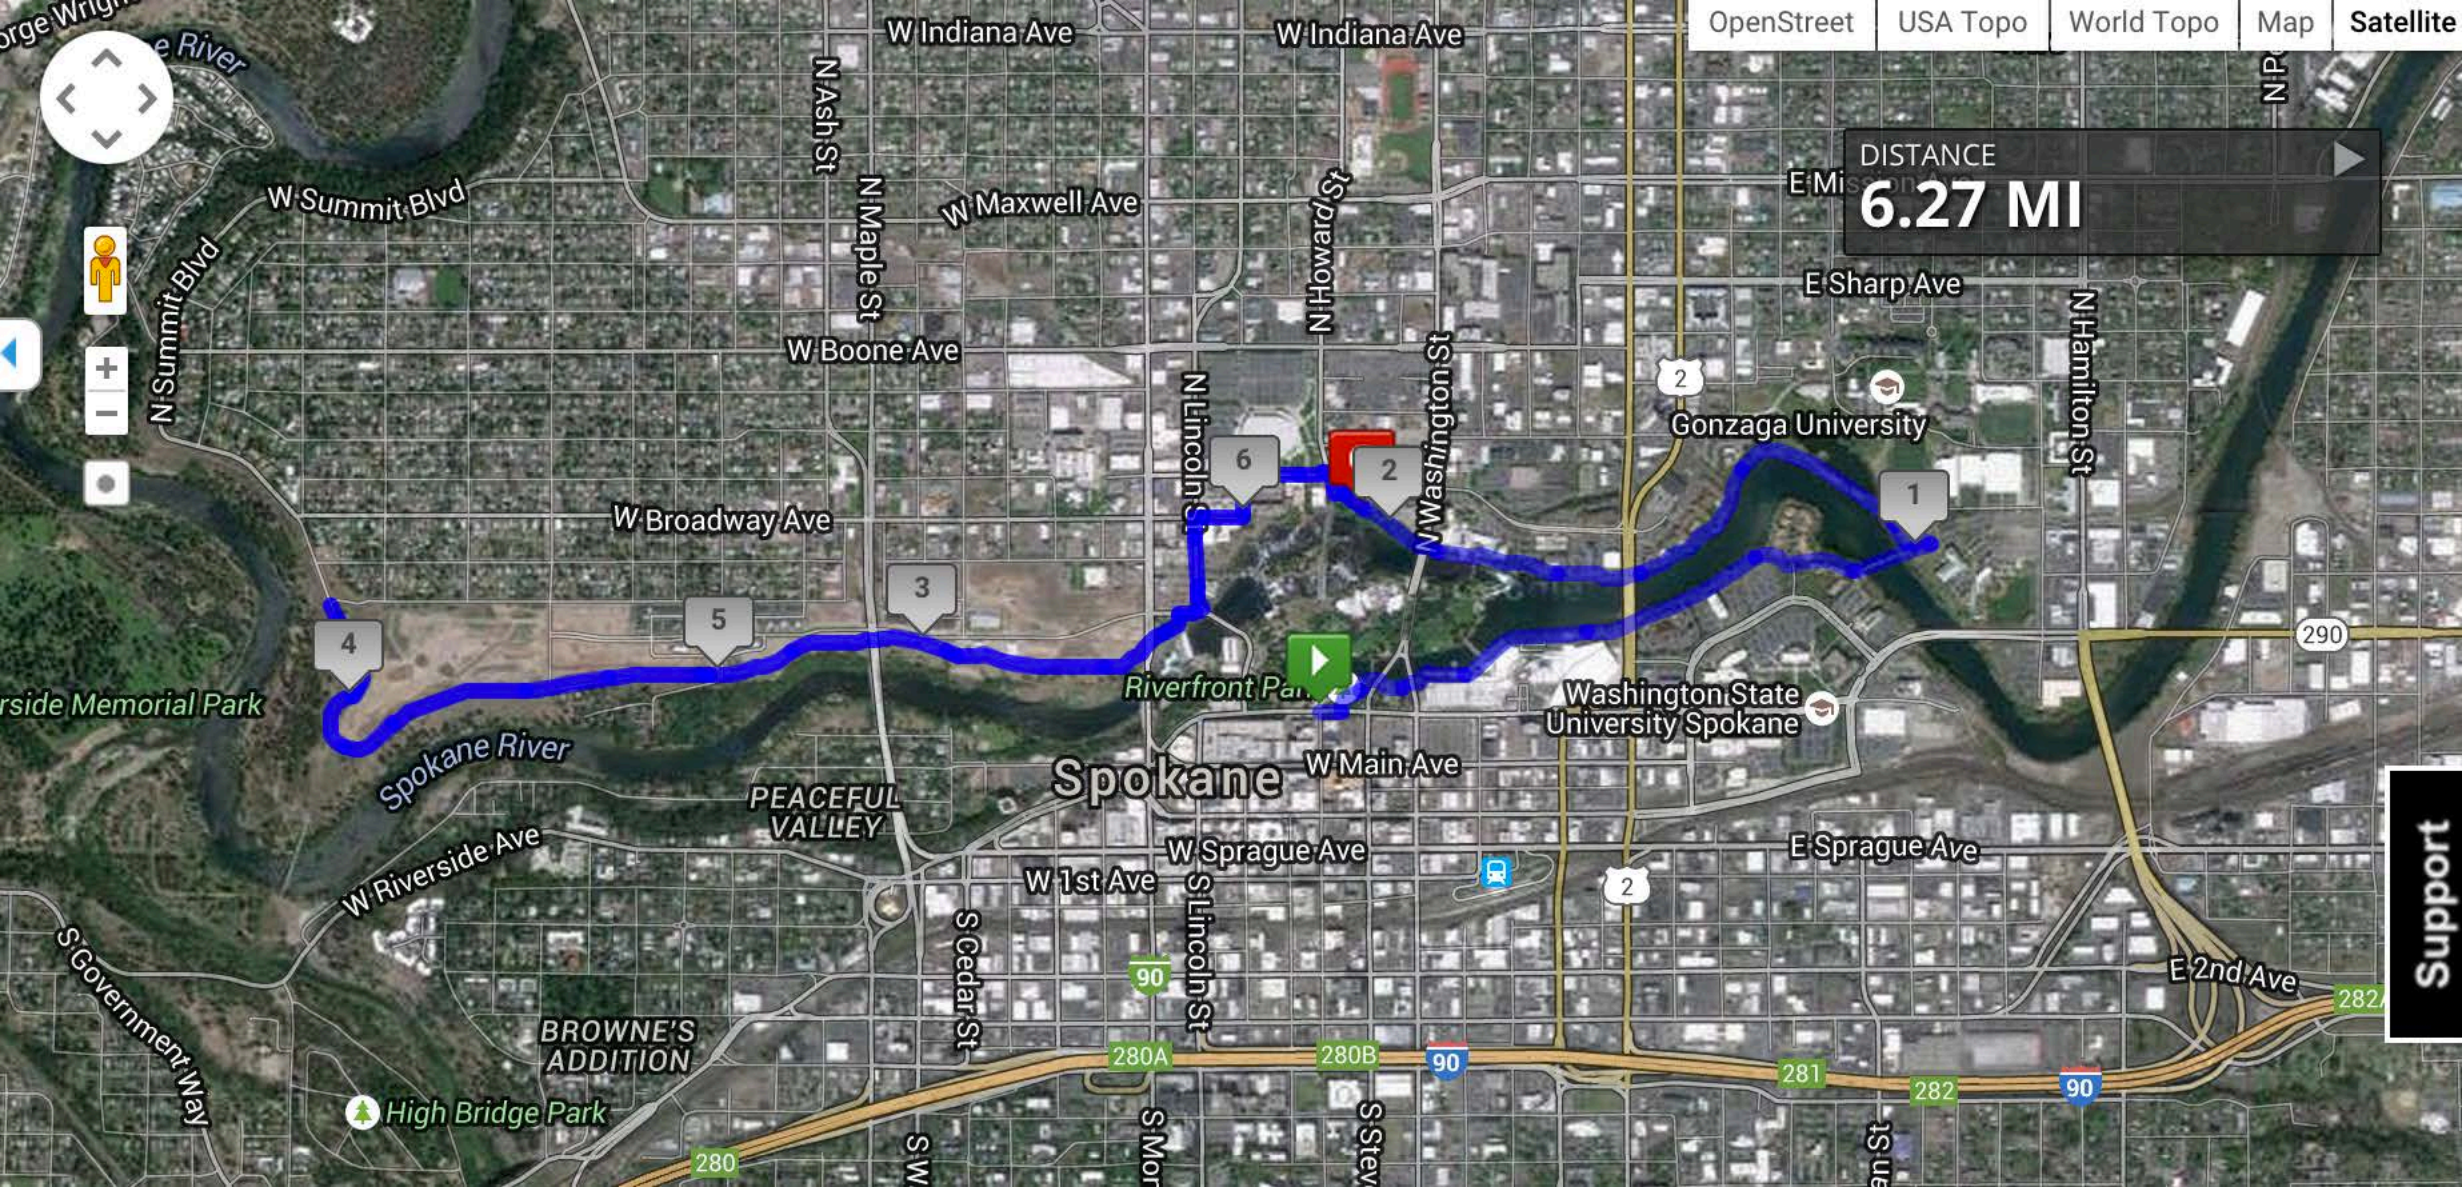

DISTANCE
6.27 MI

Support